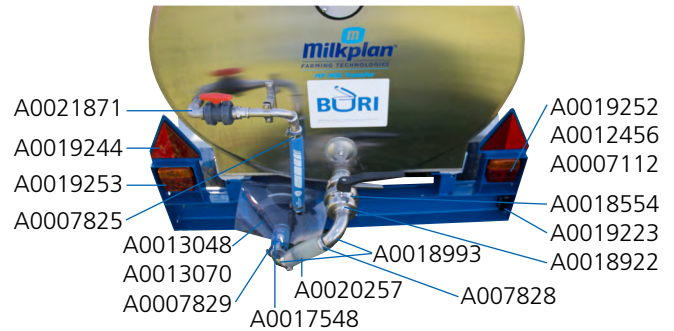

Ersatzteile Milchtank Modell TT

Artikelliste

Artikelnr.	Beschreibung
A0013027	Rührwerkmotor Sirem 19 mm Welle
A0007918	Gummidichtungskappe 3" Mannloch
A0007147	Stützrad automatic 400 kg
A0019224	Rückstrahler weiss rund
A0019244	Rückstrahler rot dreieckig
A0019253	3-Kammerrückleuchte
A0019252	Ersatzglas neu (runde Kannten)
A0012456	Birne 21 Watt Bremse BA15s
A0007112	Birne 5 Watt Rücklicht SV8.5-8
A0019223	Kennzeichenbeleuchtung
A0019076	7-Poliger Stecker schwarz
A0000121	Kotflügel zu O-250 bis O-300 Breite: 145 cm
A0000123	Kotflügel zu RM
A0007142	Unterlegkeil Kunststoff
A0007215	Halterung zu Kunststoffkeil
A0007304	Pneurad RK155/70 R12 104N (900 kg) mit Felge
A0007302	Pneurad RK 155 R13C 91N mit Felge
A0021179	Entlüfterkappe zu Milkplan
A0019767	Mannlockdichtung Silikon zu Milkplan

Artikelnr.	Beschreibung
Elektronik	
A0012860	Apparatendose 3P + N + PE 16A 400V rot
A0017682	Steuerung KTY
A0012928	Hauptverteilerkasten
A0008074	Sensor KTY81-210 6m PVC
A0018222	Elektroschalter ohne Gehäuse
Reinigung	
A0013048	Milchpumpe Sirem gross 50/35
A0013070	Milchpumpe Sirem klein 40/25
A0017545	Milchschlauch 25 mm
A0017548	Milchschlauch 40 mm
A0020257	Silikonschlauch 40 mm
A0018554	Nutmutter NW50
A0018922	Reduzierkegelstutzen 50/40
A0018993	Schweissbogen 90° NW40
A0007828	Schlauchklemme Gr. 50
A0007829	Schlauchklemme Gr. 55
A0007825	Schlauchklemme Gr. 35
A0011363	Bogen 45° mit Steckende 22 mm
A0011537	Rohrbogen 90° 22 mm
A0011566	Übergang mit AG INOX 22 – ¾
A0013130	Kunststoffhahn PVC ¾"
A0021871	Bogen 90° INOX Innengewinde ¾"