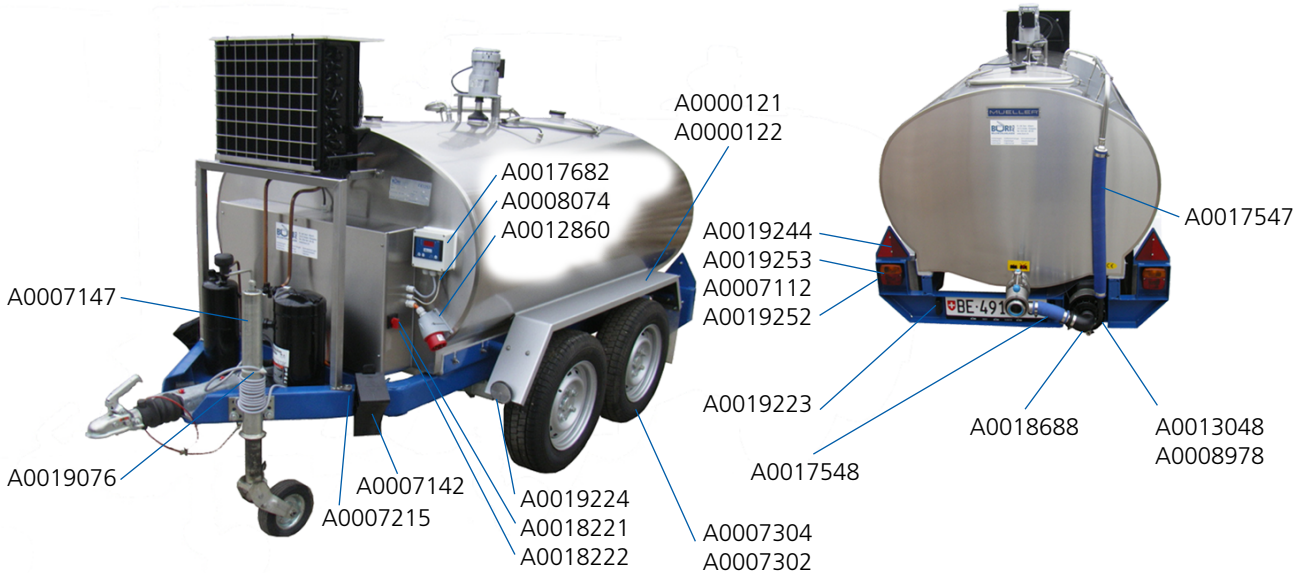

Ersatzteile Milchtank fahrbar Modell O

Artikelliste

Artikelnr. Beschreibung

Unterbau

A0007147	Stützrad automatic 500 kg
A0019224	Rückstrahler weiss rund
A0019244	Rückstrahler rot dreieckig
A0019253	3-Kammerrückleuchte
A0019252	Ersatzglas neu (runde Kannten)
A0019075	Birne 21 Watt Bremse BA15s
A0007112	Birne 5 Watt Rücklicht SV8.5-8
A0019223	Kennzeichenbeleuchtung
A0019076	7-Poliger Stecker schwarz
A0000121	Kotflügel zu O-250 bis O-300 Breite: 145 cm
A0000122	Kotflügel zu OC-400 bis O-600 Breite: 180 cm
A0007142	Unterlegkeil Kunststoff
A0007215	Halterung zu Kunststoffkeil
A0020112	Pneurad 155/70 R12 104N (900 kg) mit Felge
A0017266	Pneurad 155 R13C 91N (600 kg) mit Felge
A0019219	Rückleuchte mit Kennzeichenbeleuchtung inkl. 2x 21W und 1x 5W Birne

Artikelnr. Beschreibung

Elektronik

A0012860	Apparatenstecker 3P + N + PE 16A 400V
A0017682	Steuerung KTY
A0008074	Sensor KTY81-210 6m PVC

Reinigung

A0013048	Milchpumpe Sirem gross 50/35
A0008978	Milchpumpe Elmega
A0018222	Elektroschalter ohne Gehäuse
A0018221	Elektroschalter mit Gehäuse
A0017547	Milchschlauch 35 mm (O-Tanks)
A0017548	Milchschlauch 40 mm
A0018688	Gummibogen 49/38