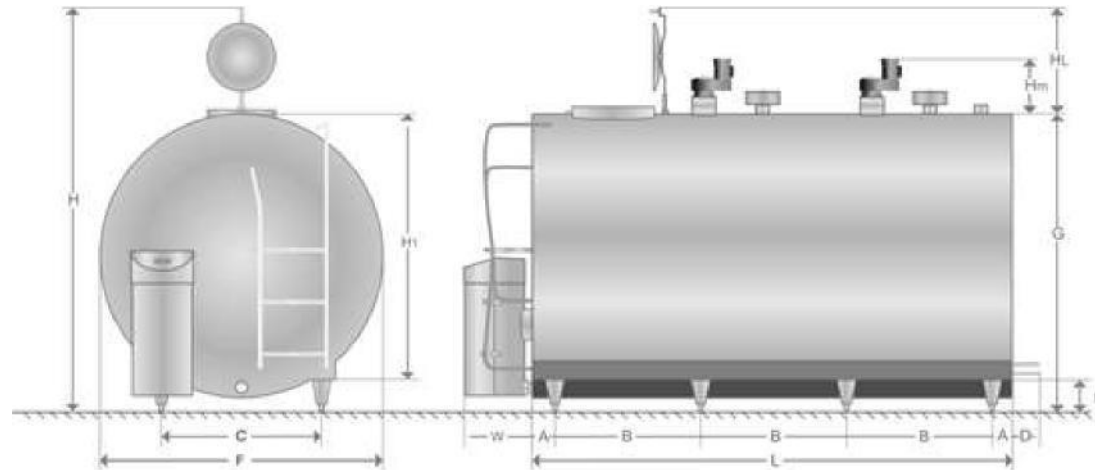

## MPP Modelle:

Modelle	Anzahl Füße	A(mm)	B(mm)	C(mm)	H(mm)	F(mm)	H1 (mm)	L (mm)	G (mm)	Hf (mm)*	Hm (mm)	HL (mm)
MPP1000	4	422,5	845	600	1989	1060	1024	1690	1299	235/285	310	730
MPP1500	4	300	950	750	2256	1350	1291	1550	1566	235/285	310	730
MPP2000	4	507,5	1010	750	2256	1350	1291	2025	1566	235/285	310	730
MPP2500	4	450	1450	750	2256	1350	1291	2350	1566	235/285	310	730
MPP3000	4	725	1450	750	2256	1350	1291	2900	1566	235/285	330	730
MPP3500	4	725	1950	750	2256	1350	1291	3400	1566	235/285	330	730
MPP4000	4	592,5	1185	900	2668	1680	1603	2370	1878	235/285	330	830
MPP5000	4	725	1450	900	2668	1680	1603	2900	1878	235/285	330	830
MPP6000	6	200	1550	900	2668	1680	1603	3500	1878	235/285	330	830
MPP8000	8	175	997	1090	2997	1990	1882	3341	2207	285/335	330	830
MPP10000	8	175	1270	1090	2997	1990	1882	4160	2207	285/335	330	830
MPP12000	8	200	1160	1300	3216	2230	2101	3880	2466	285/365	330	830
MPP14000	8	175	1350	1300	3216	2230	2101	4400	2466	285/365	330	830